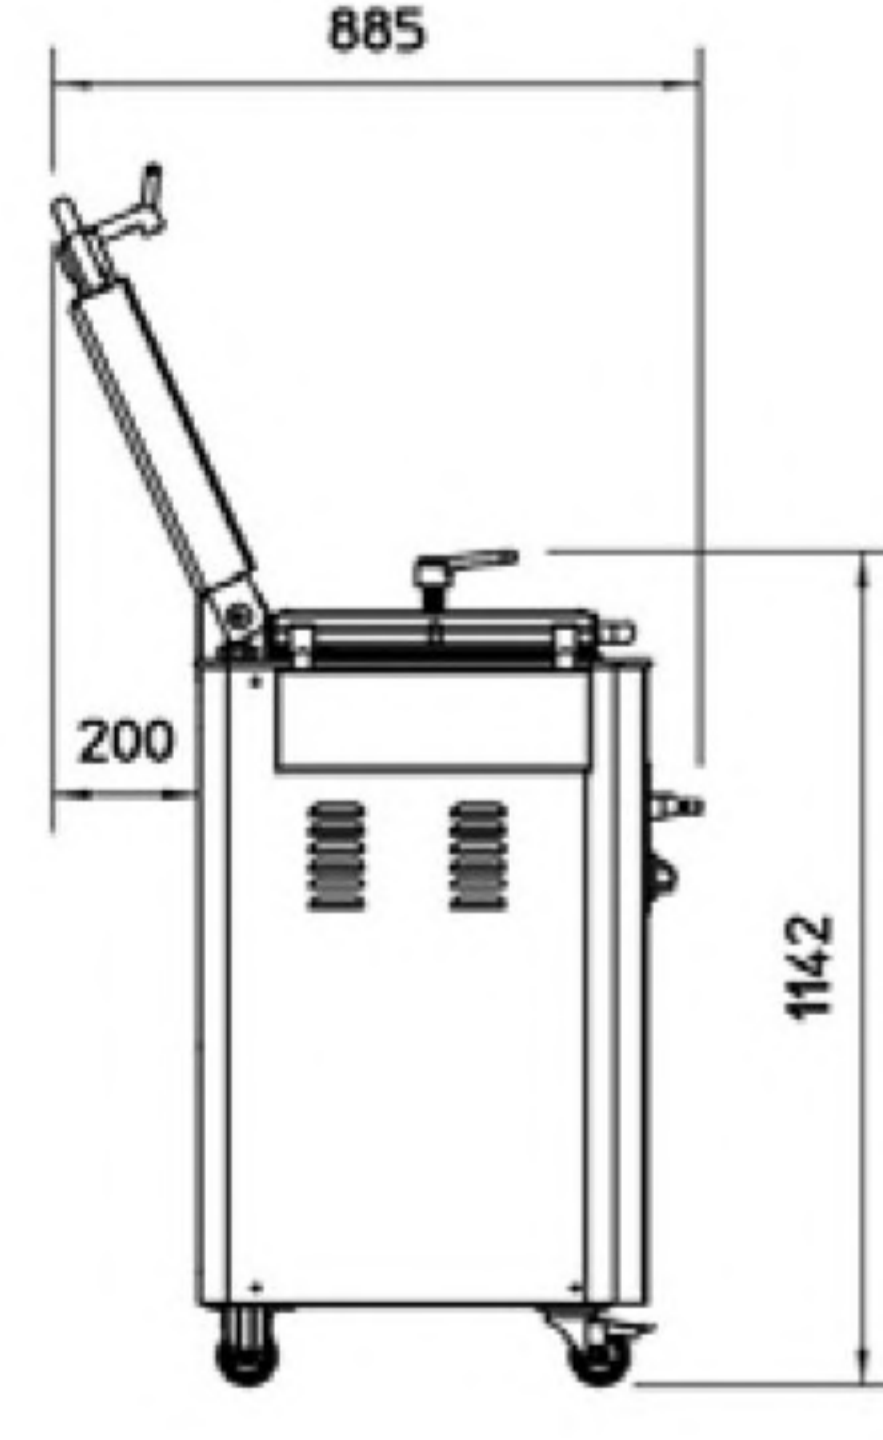

RPSGRID

Basket dimensions Dimensioni vasca	Basket depth Profondità vasca	Capacity max Capacità max	Weight Peso	Power Potenza	Voltage Voltaggio
409x512	130	6	255	0,75	400/50/3

STRESS FREE