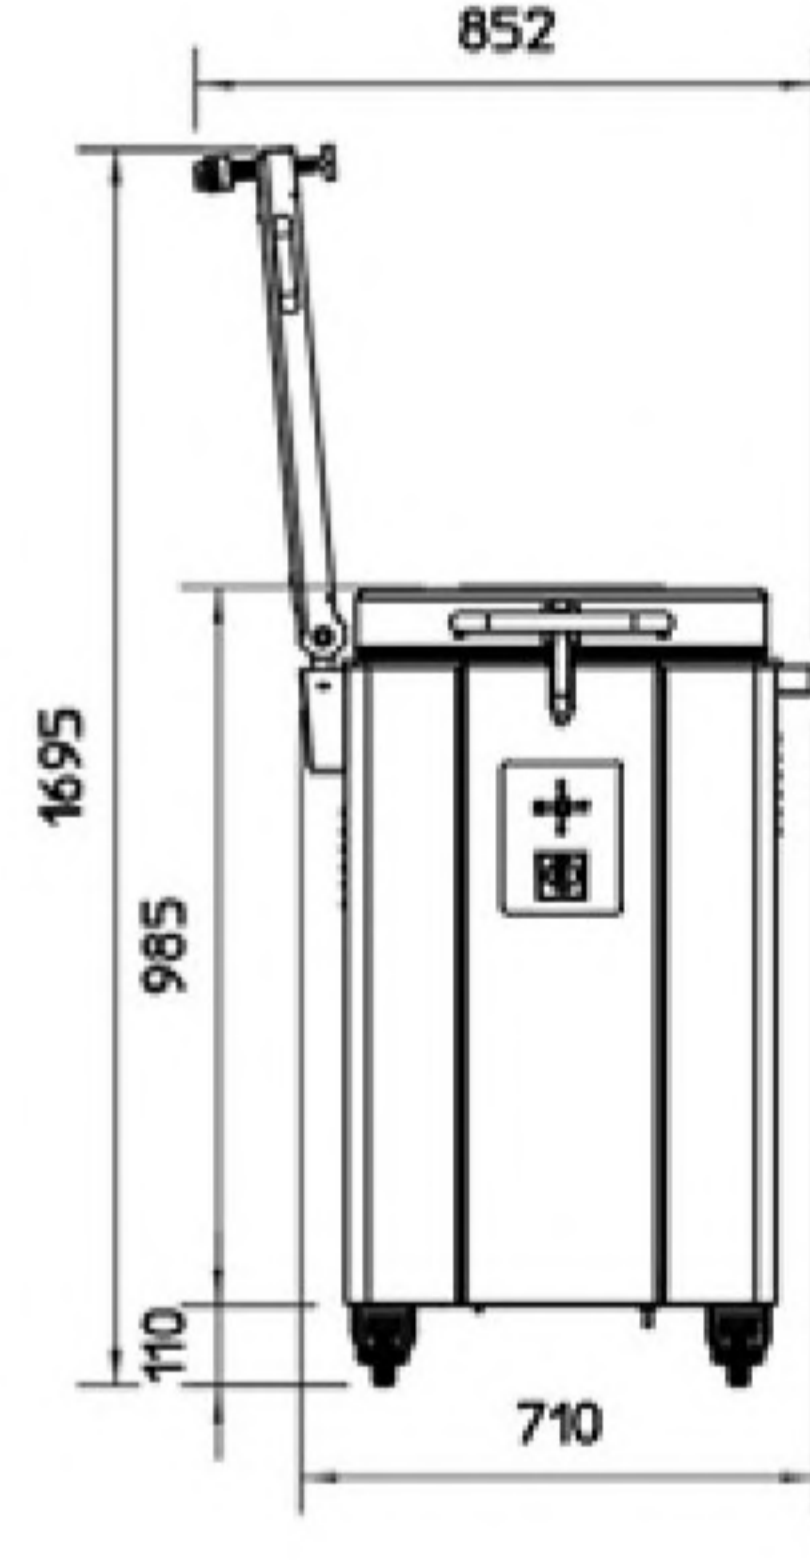

RPSGRID

Basket dimensions Dimensioni vasca	Basket depth Profondità vasca	Capacity max Capacità max	Weight Peso	Power Potenza	Voltage Voltaggio
409x512	130	6	255	0,75	400/50/3

STRESS FREE