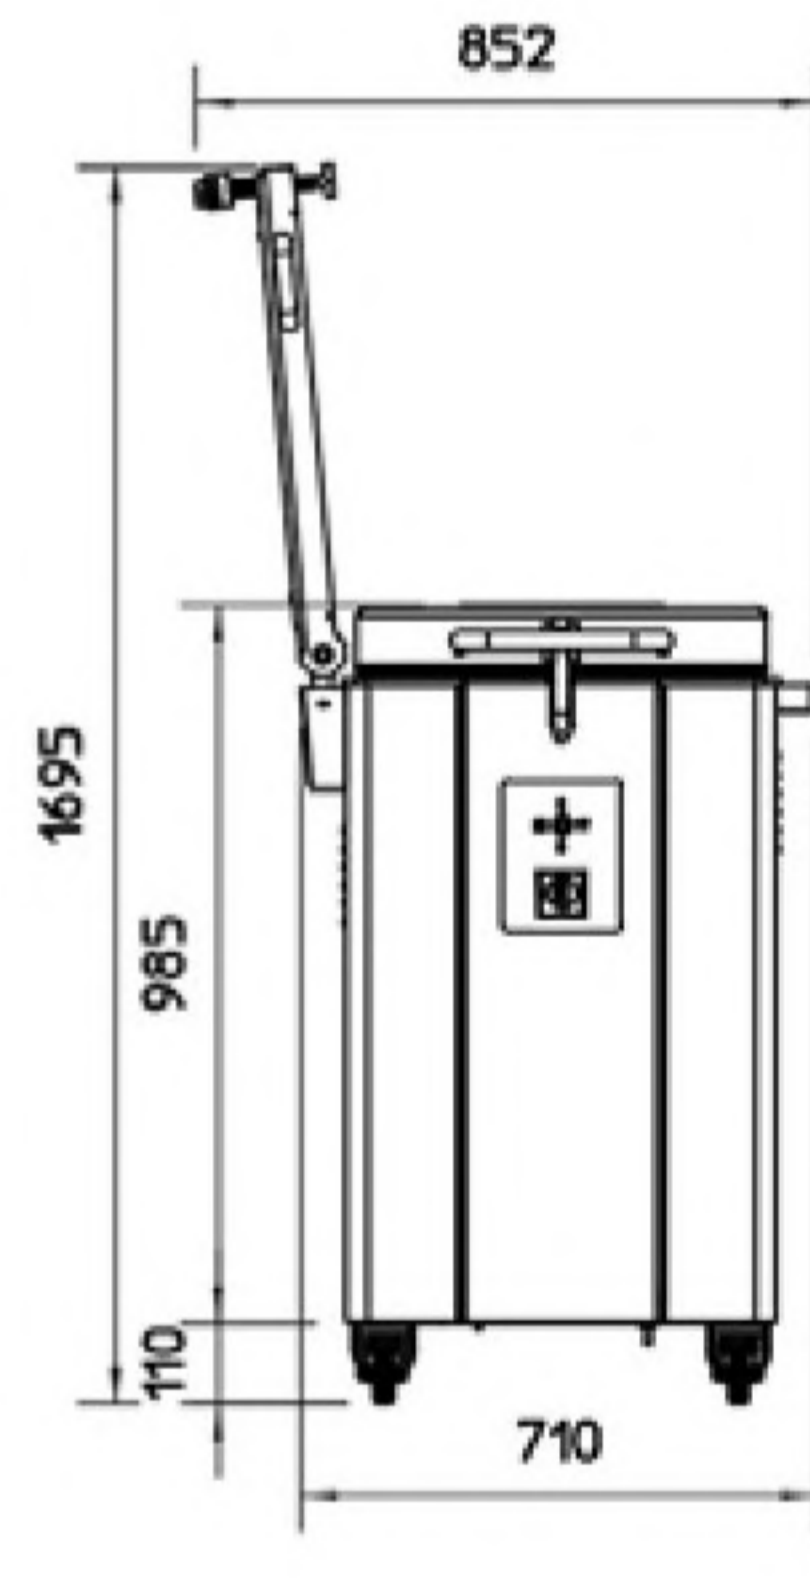

**DSSGRID**

Basket dimensions Dimensioni vasca	Basket depth Profondità vasca	Capacity max Capacità max	Weight Peso	Power Potenza	Voltage Voltaggio
mm	mm	kg	kg	kW	V
409x512	100/120	6	255	0,75	400/50/3

**STRESS FREE**