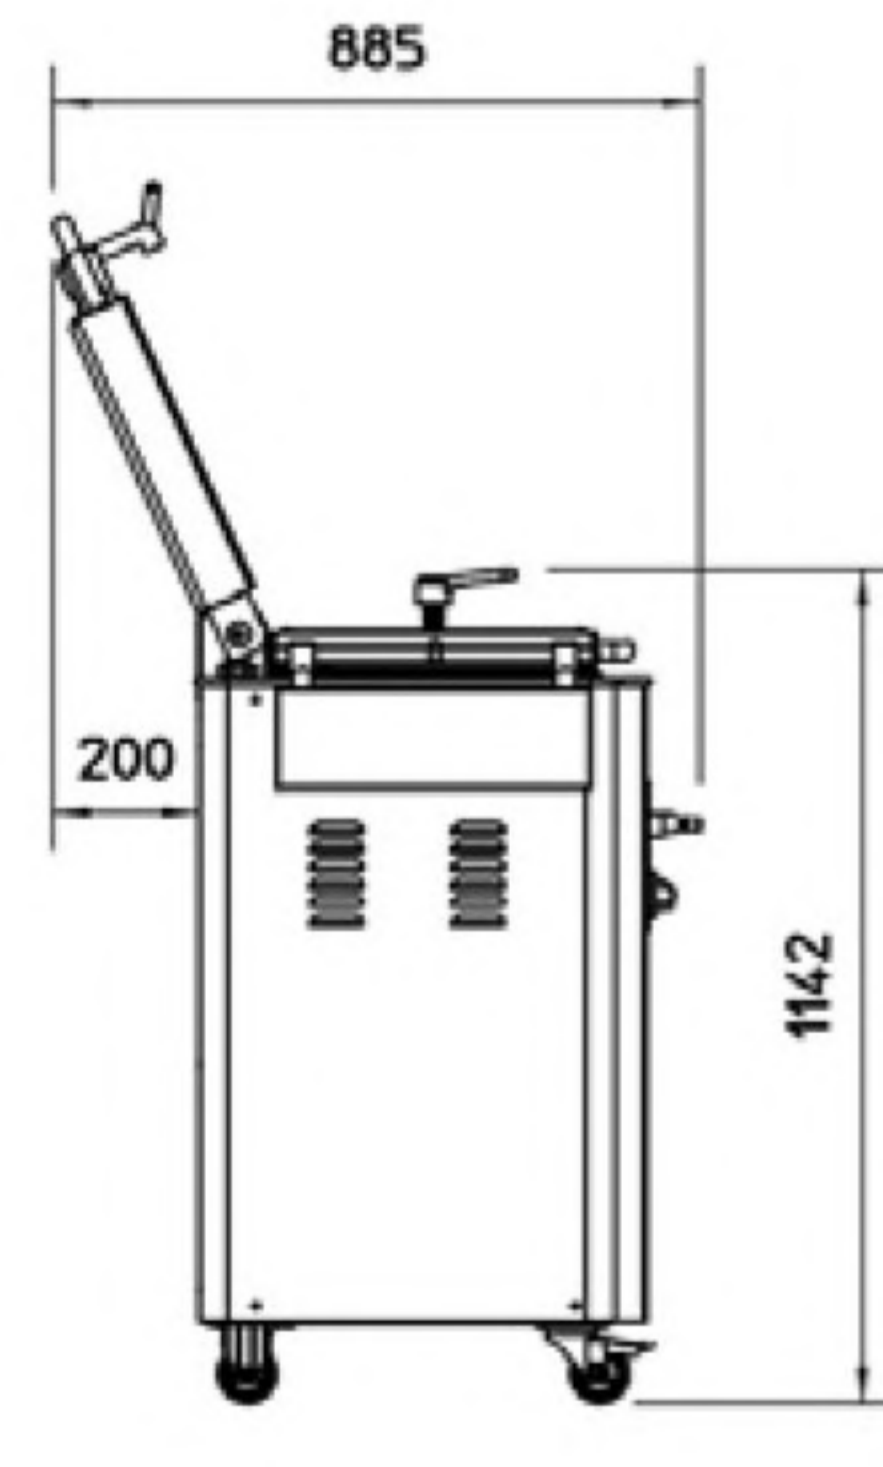

**DSSGRID**

Basket dimensions Dimensioni vasca	Basket depth Profondità vasca	Capacity max Capacità max	Weight Peso	Power Potenza	Voltage Voltaggio
mm	mm	kg	kg	kW	V
409x512	100/120	6	255	0,75	400/50/3

**STRESS FREE**